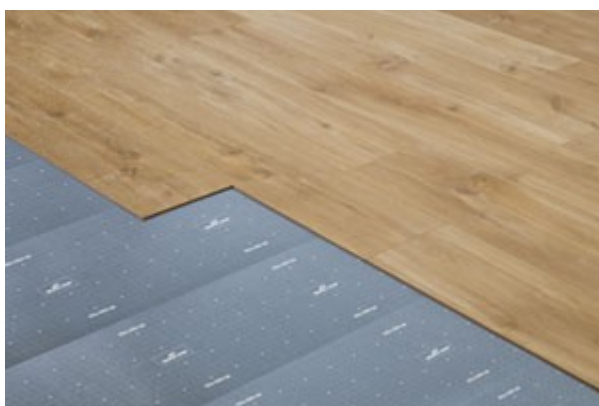

MONTÁŽ vinylovej podlahy LIVYN

Podlahy Quick-Step Livyn sa môžu montovať ako plávajúce alebo lepené. Môžete si vybrať.

1. MONTÁŽ vinylovej podlahy LIVYN plávajúcim efektom

Ak dávate prednosť plávajúcej podlahe, je veľmi dôležité, aby ste položili správnu podložku, keďže to bude mať veľký vplyv na konečný vzhľad, kvalitu a pohodlie vašej podlahy Quick-Step Livyn. Na základe dlhoročných skúseností naši odborníci odporúčajú špeciálnu **podložku Quick-Step Livyn**.

Pevná, úsporná podkladová vrstva pre vašu zacvakávaciu podlahu Livyn.

Obsah balenia: 1 balenie = 15 m²

Hrúbka: 1 mm

Prečo použiť podložku QUICK STEP LIVYN ?

Položenie správnej podložky má veľký vplyv na záverečný vzhľad, kvalitu a pohodlie vašej podlahy **Quick-Step Livyn**. Vysoko kvalitná podložka Livyn sa ľahko montuje, vytvára rovný základ pre vašu novú podlahu a slúži ako vynikajúca zvuková izolácia.

- podložka Quick-step Livyn vyrovnáva a pomáha **chrániť pred nerovnosťami a preliačeninami**.
- poskytuje dobrú **zvukovú izoláciu** pre miestnosť o podlažie nižšie a **tlmí výzvanie**, keď chodíte po podlahe.
- táto pevná a trvácna podložka je **ideálna pre zacvakávací systém Uniclic Multifit**.
- dokonale sa hodí pre **podlahové kúrenie a/alebo chladenie**.

LEPIDLO QUICK-STEP LIVYN – QSVGLUE(-)

Obsah balenia: 15 kg = na +/- 50 m² (QSVGLUE15)

Obsah balenia: 6 kg = na +/- 20 m² (QSVGLUE6)

PREČO POUŽÍVAŤ LEPIDLO QUICK-STEP LIVYN?

- ľahko sa rozotiera, zaručuje rýchle priľnutie a dokonale silné držanie.
- po rozotrení nepreteká cez okraje a zaručuje najlepšiu stabilitu na trhu.
- zabraňuje tvorbe medzier v podlahe spôsobených teplotnými rozdielmi.
- je odolné voči vlhkosti, vďaka čomu je ideálne na podlahy Livyn.
- dokonale sa hodí pre podlahové vykurovanie a/alebo chladenie.