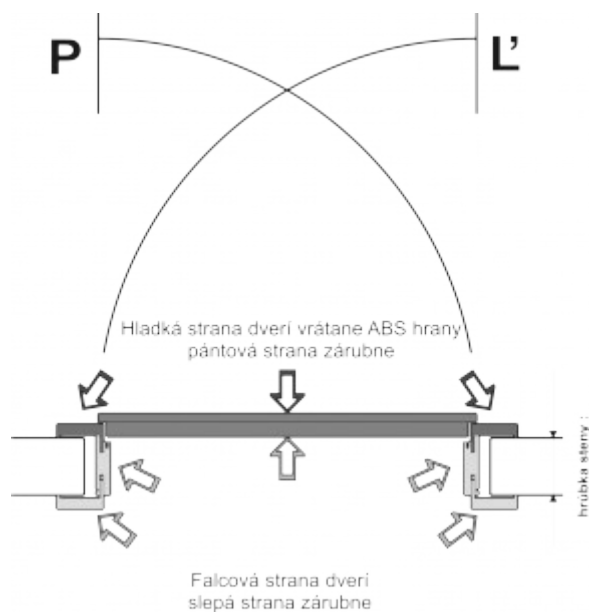

Technické informácie
Dvere ATVYN

Otváravosť dverí - určovanie

prevádzka :

Na Rákoši 3635, Zvolen,

kontakt : +421 918 882 882, +421 911 441 844

email: predajna@mparket.sk